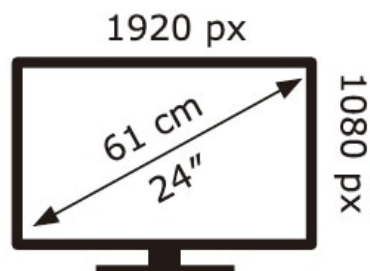

ENERG

DELL

U2422HE

12 kWh/1000h

2019/2013