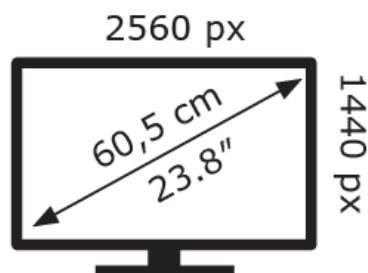

ENERG

HP, Inc.

HP P24q G4(HSD-0046-A)

26 kWh/1000h

2019/2013