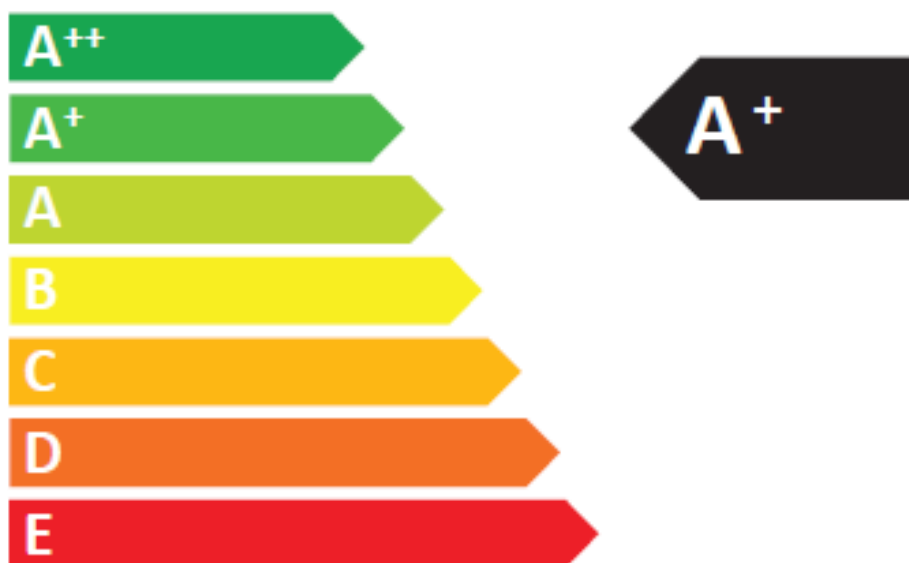

ENERG
енергия · ενεργεια

ASUS

VS197DE

ENERGIA · ЕНЕРГИЯ
ΕΝΕΡΓΕΙΑ · ENERGIJA
ENERGY · ENERGIE
ENERGI

11
Watt

16
kWh/annum

47
cm

19
inch