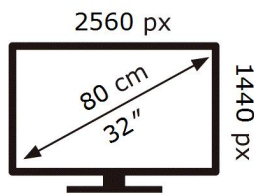

**ENERG**

**SAMSUNG**

S32A600UUU

**37** kWh/1000h

ABCDEF **G**

**HDR**

**50** kWh/1000h

2019/2013